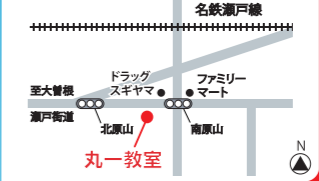

丸一教室

宇宙くじ引換券

※この引換券で1世帯それぞれお一人ずつ1回しか使うことができません。
※本券は当日のみ有効です。
※この部分を切り取って会場にお持ちください。