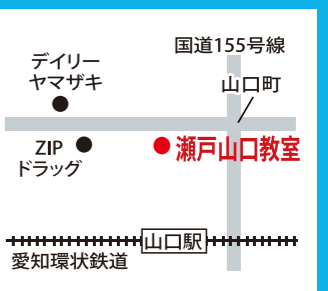

● お友達と一緒に通うと、在籍中ず〜っと何年でも毎月500円引!!
さらに・・・入会後、他のファミリーの方を紹介いただくとさらに500円追加割引!!

②「家族割」

アンイングリッシュGROUPに習い事・学習塾を集約したり、兄弟姉妹みんなまで合わせて通っていただく、どんなお得になる家族割引制度を導入しています。ぜひ、兄弟姉妹そろってアンイングリッシュGROUPにお通い下さい。

● 家族割具体例

ひとりでもお得!!	在籍コース	マイル	合計マイル	家族割額	2人以上からもっとお得!!	在籍コース	マイル	合計マイル	家族割額
ひとりでもお得!!	アンイングリッシュクラブ	2	6	2,000円	2人以上からもっとお得!!	姉	2	4	1,000円
	アンそらばんクラブ	2				弟	2		
	進学塾サミット(小学部)	2							

家族割の算出方法について: (家族合計マイル - 2) × 500円が家族割額となります。ご兄弟姉妹の在籍がなく、1コースのみ選択の場合、家族割の対象にはなりません。

瀬戸山口教室

アンイングリッシュ GROUP

Homepage <http://www.meidaisky.jp>

参加お申込み・お問い合わせは 【受付時間】 月~金 10:30~22:00
土 10:30~19:00

0120-837-100